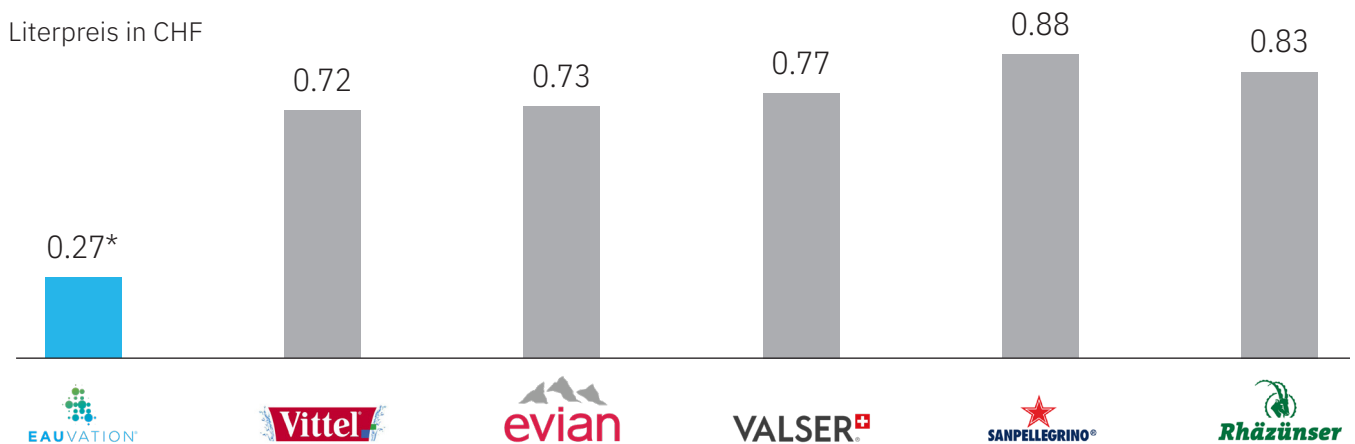

Sparen Sie bares Geld mit der Eauvation Trinkwasserlösung

Bei einer Bürogrösse von 10 Personen und einem Tageskonsum von 2 Liter pro Person sparen Sie bis zu **61 Rappen** pro Liter.

Literpreis in CHF

Bürogrösse (#Personen)	Eauvation* (still / sprudel)	Vittel (still)	Evian (still)	Valser (sprudel)	San Pellegrino (sprudel)	Rätzünser (sprudel)
3	0.75	0.72	0.73	0.77	0.88	0.83
5	0.48	0.72	0.73	0.77	0.88	0.83
10	0.27	0.72	0.73	0.77	0.88	0.83
15	0.20	0.72	0.73	0.77	0.88	0.83
20	0.17	0.72	0.73	0.77	0.88	0.83
25	0.15	0.72	0.73	0.77	0.88	0.83
50	0.11	0.72	0.73	0.77	0.88	0.83

*Bei einem Tageskonsum pro Person von 1 Liter Sprudelwasser und 1 Liter stilles Wasser.

Jetzt umsteigen!

Wir beraten und begleiten Sie — eauvation.ch